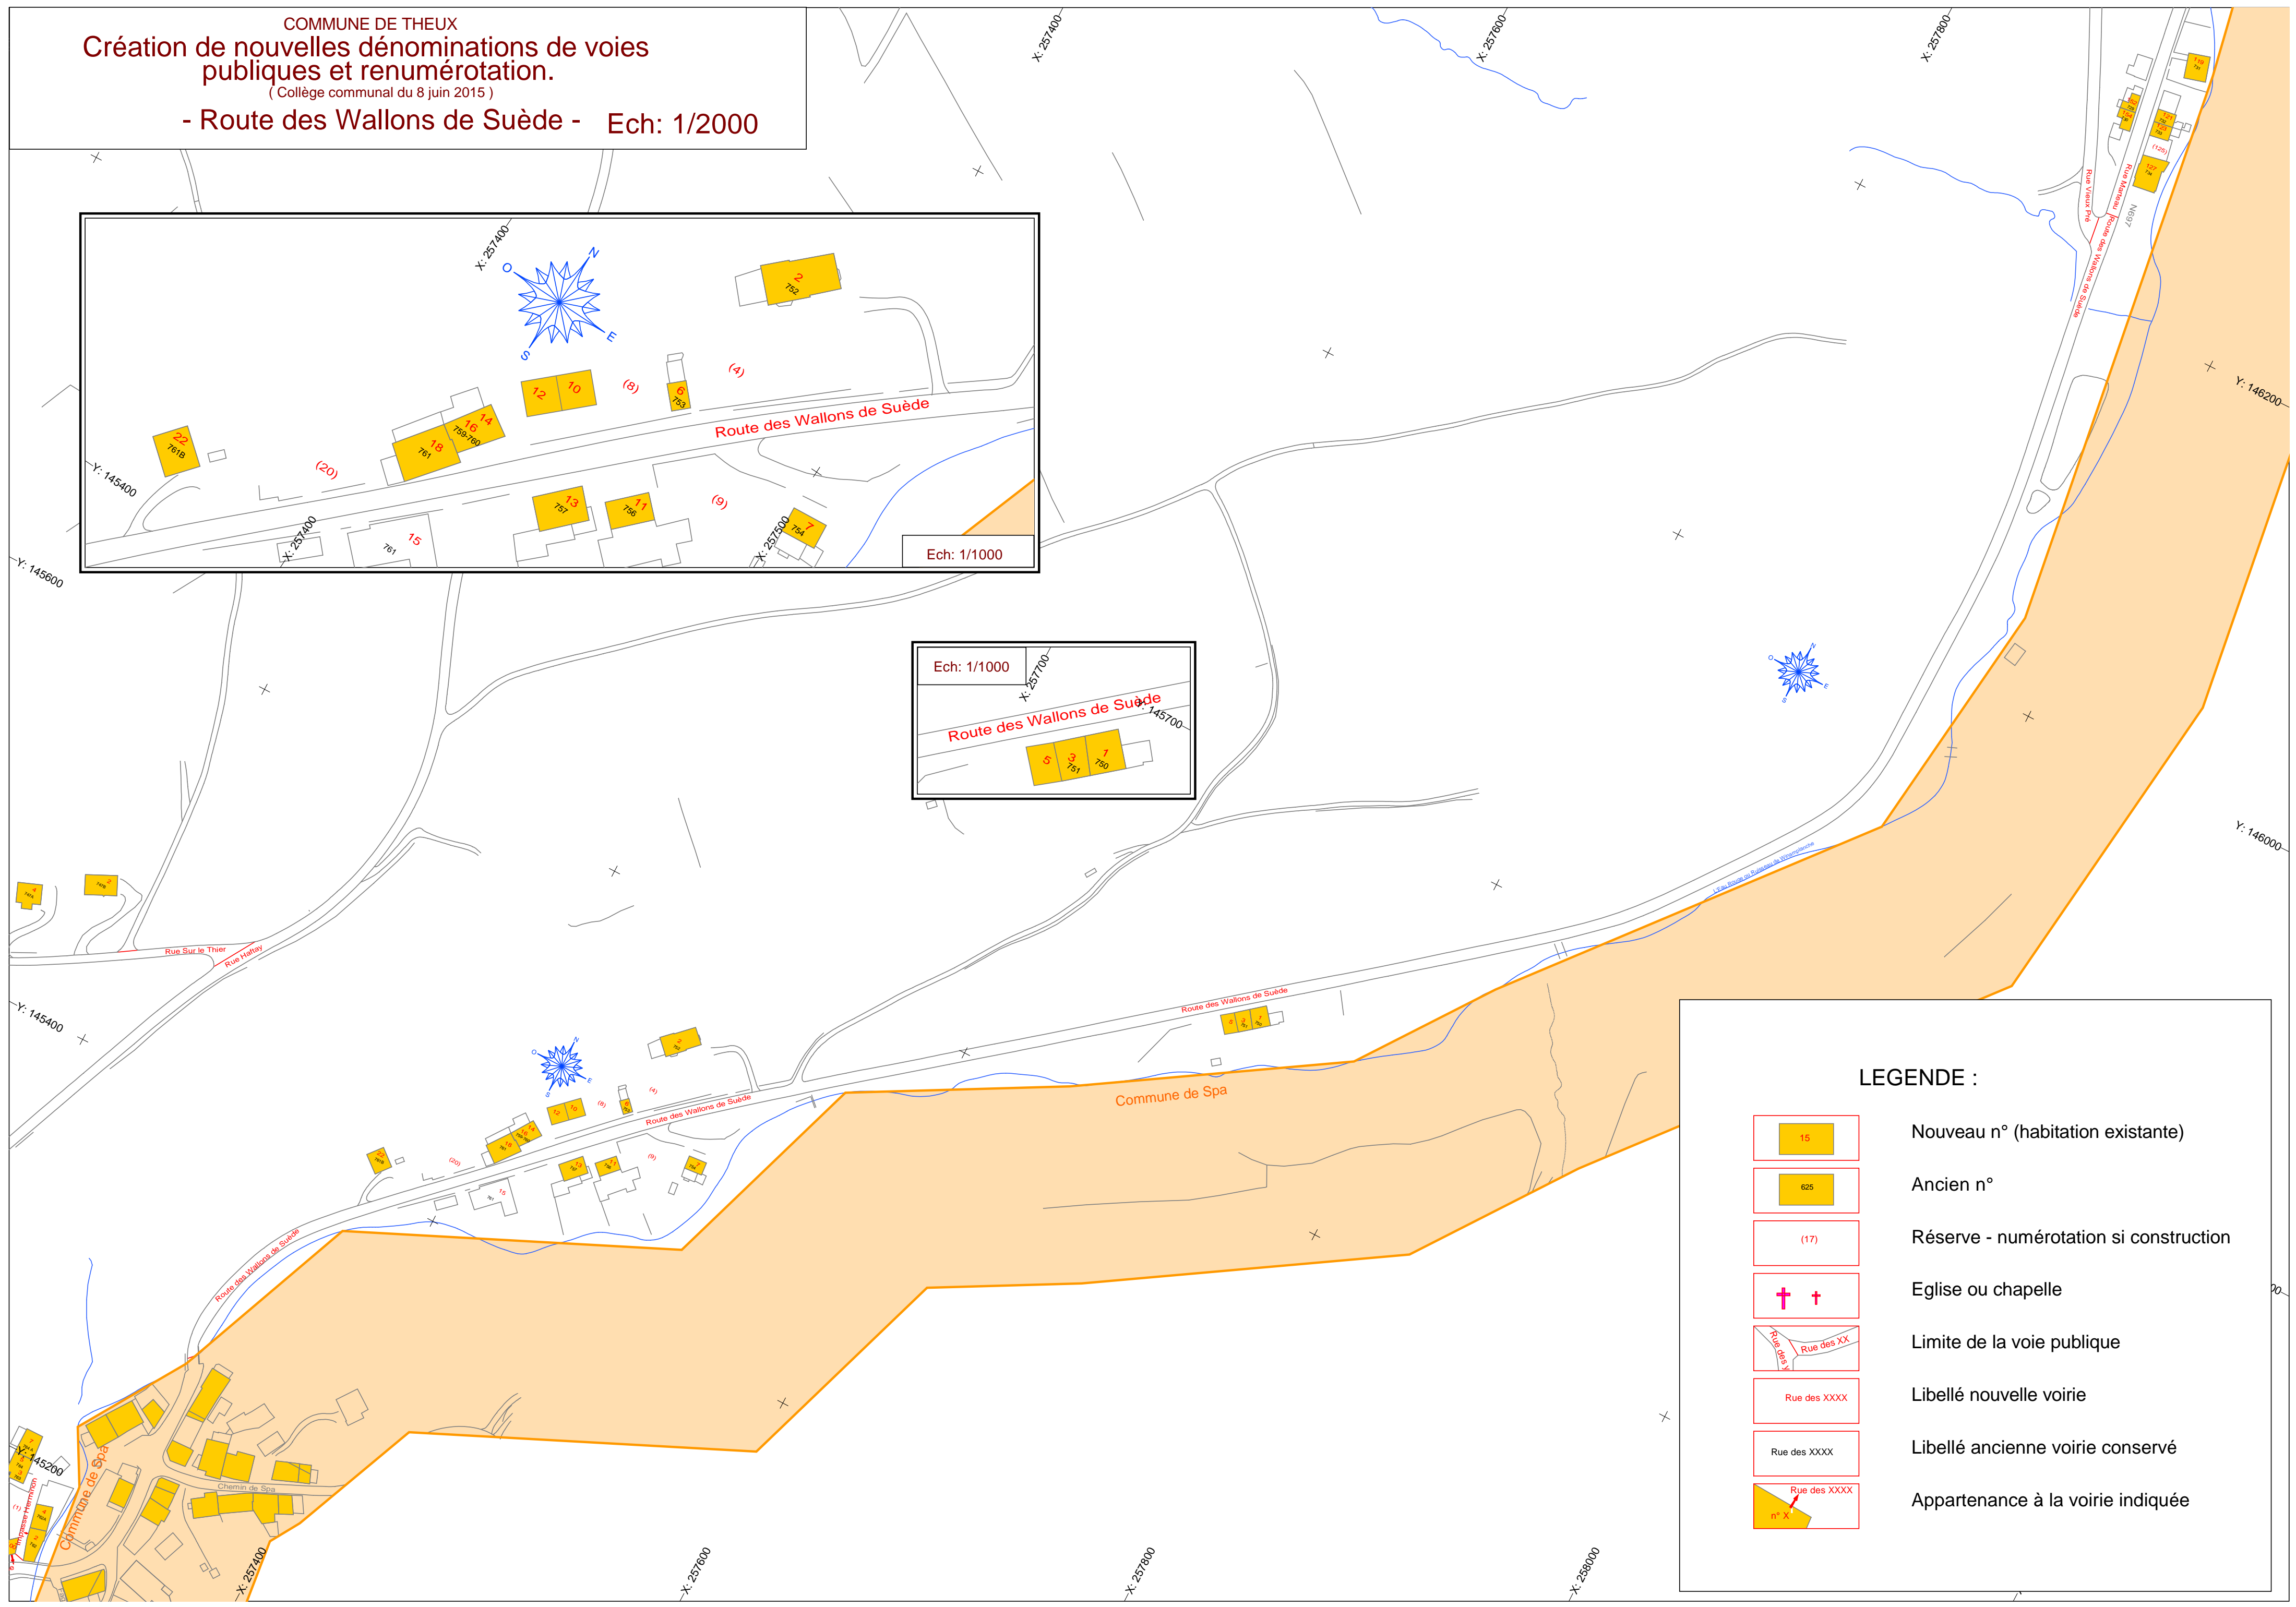

COMMUNE DE THEUX
**Création de nouvelles dénominations de voies
 publiques et renumérotation.**
 (Collège communal du 8 juin 2015)

- Route des Wallons de Suède - Ech: 1/2000

LEGENDE :

-  Nouveau n° (habitation existante)
-  Ancien n°
-  Réserve - numérotation si construction
-  Eglise ou chapelle
-  Limite de la voie publique
-  Libellé nouvelle voirie
-  Libellé ancienne voirie conservé
-  Appartenance à la voirie indiquée