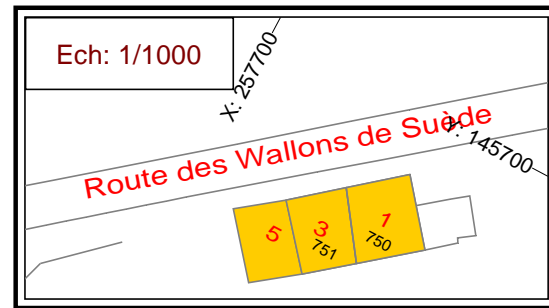

COMMUNE DE THEUX
**Création de nouvelles dénominations de voies
 publiques et renumérotation.**
 (Collège communal du 8 juin 2015)

- Route des Wallons de Suède - Ech: 1/2000

LEGENDE :

-  Nouveau n° (habitation existante)
-  Ancien n°
-  Réserve - numérotation si construction
-  Eglise ou chapelle
-  Limite de la voie publique
-  Libellé nouvelle voirie
-  Libellé ancienne voirie conservé
-  Appartenance à la voirie indiquée