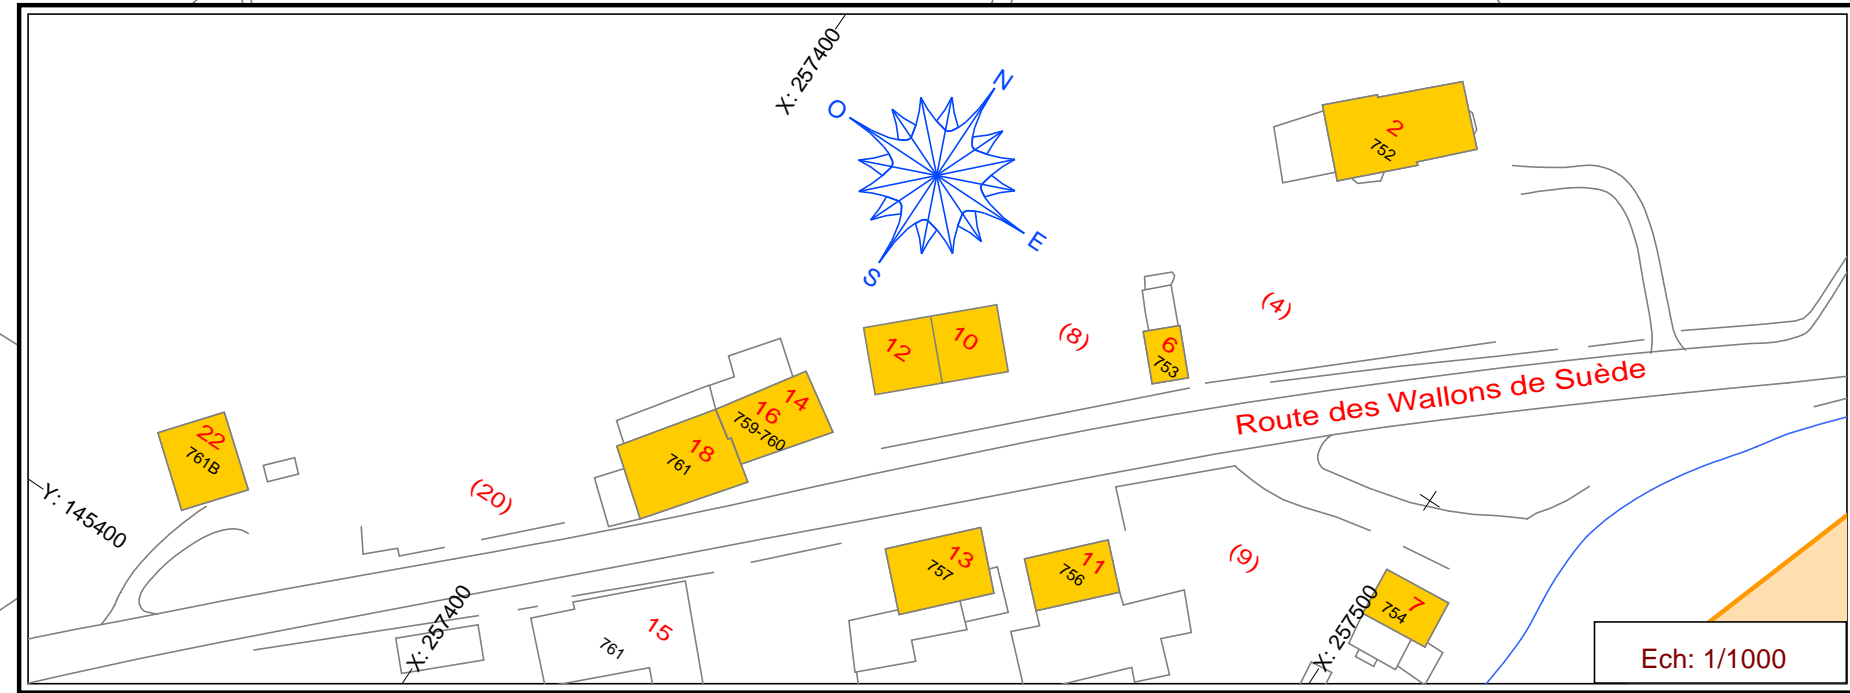

COMMUNE DE THEUX
**Création de nouvelles dénominations de voies
 publiques et renumérotation.**
 (Collège communal du 8 juin 2015)

- Route des Wallons de Suède - Ech: 1/2000

LEGENDE :

-  Nouveau n° (habitation existante)
-  Ancien n°
-  Réserve - numérotation si construction
-  Eglise ou chapelle
-  Limite de la voie publique
-  Libellé nouvelle voirie
-  Libellé ancienne voirie conservé
-  Appartenance à la voirie indiquée