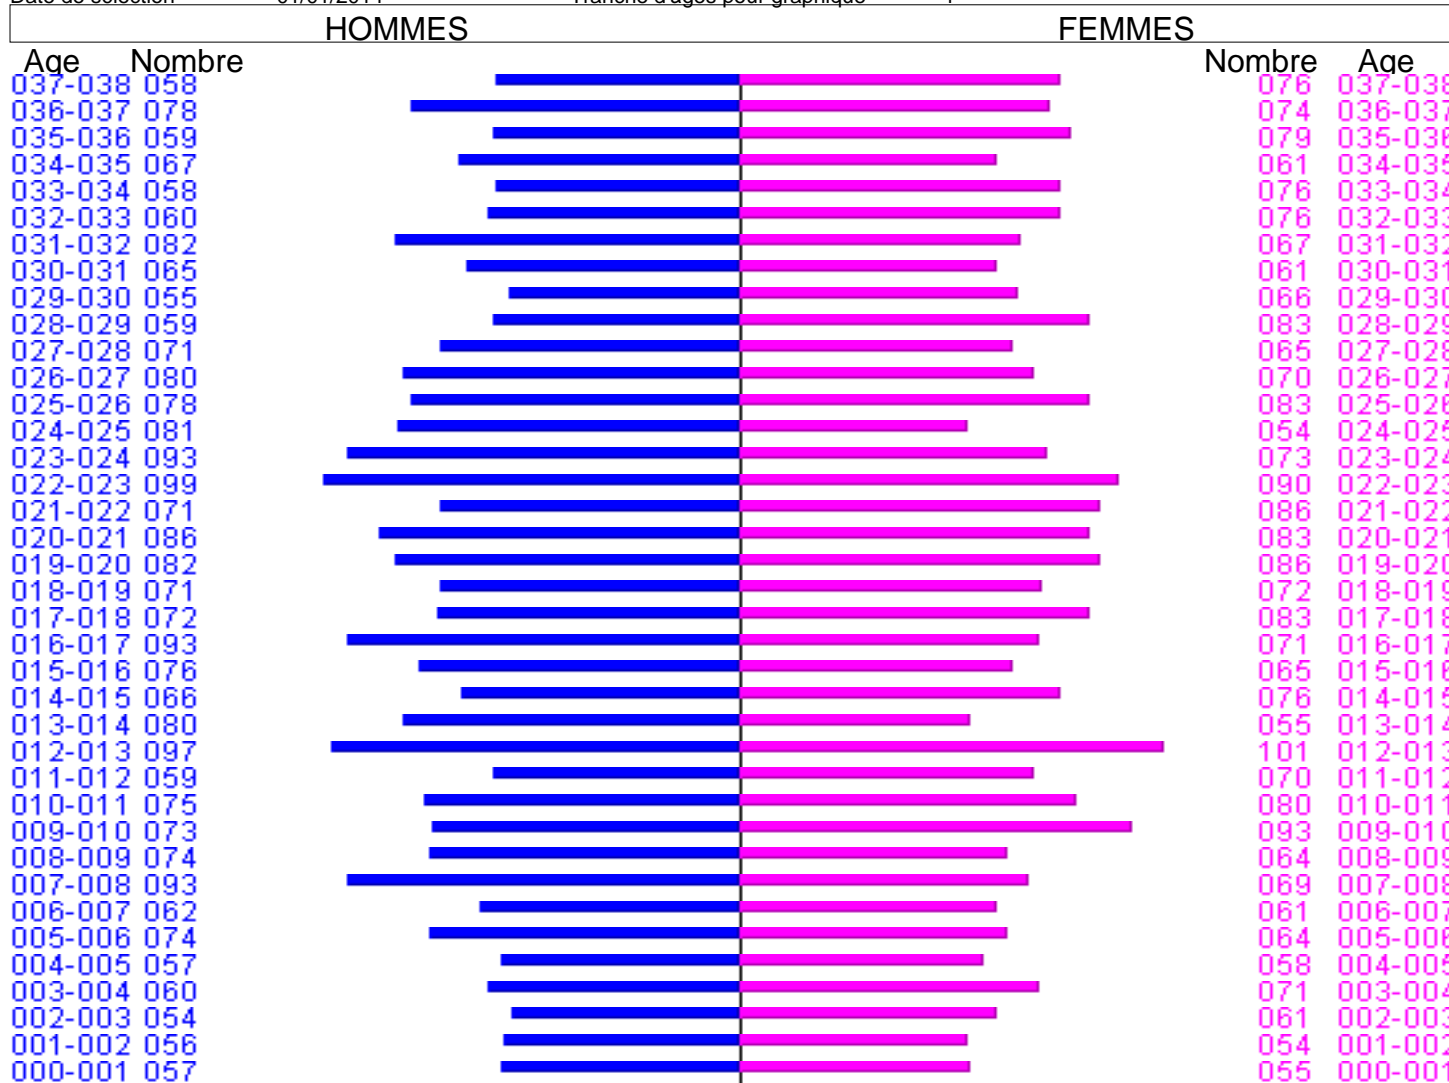

Graphique du nombre d'habitants en fonction de l'âge à la date du : 01/01/2014
(07/01/2014 11:31:39)

Liège
Verviers
Commune de Theux

Critères de sélection

Code postal
Type de quartier
Naissance du
Nationalité
Registre d'inscription
Langue d'inscription
Date de sélection

Code rue
Quartiers
au

Avec registre d'attente
Tranche d'âges pour graphique

Non
1

01/01/2014

HOMMES

FEMMES

Liège
Verviers
Commune de Theux

Critères de sélection

Code postal
Type de quartier
Naissance du
Nationalité
Registre d'inscription
Langue d'inscription
Date de sélection

Code rue
Quartiers
au

Avec registre d'attente
Tranche d'âges pour graphique
Non
1

01/01/2014