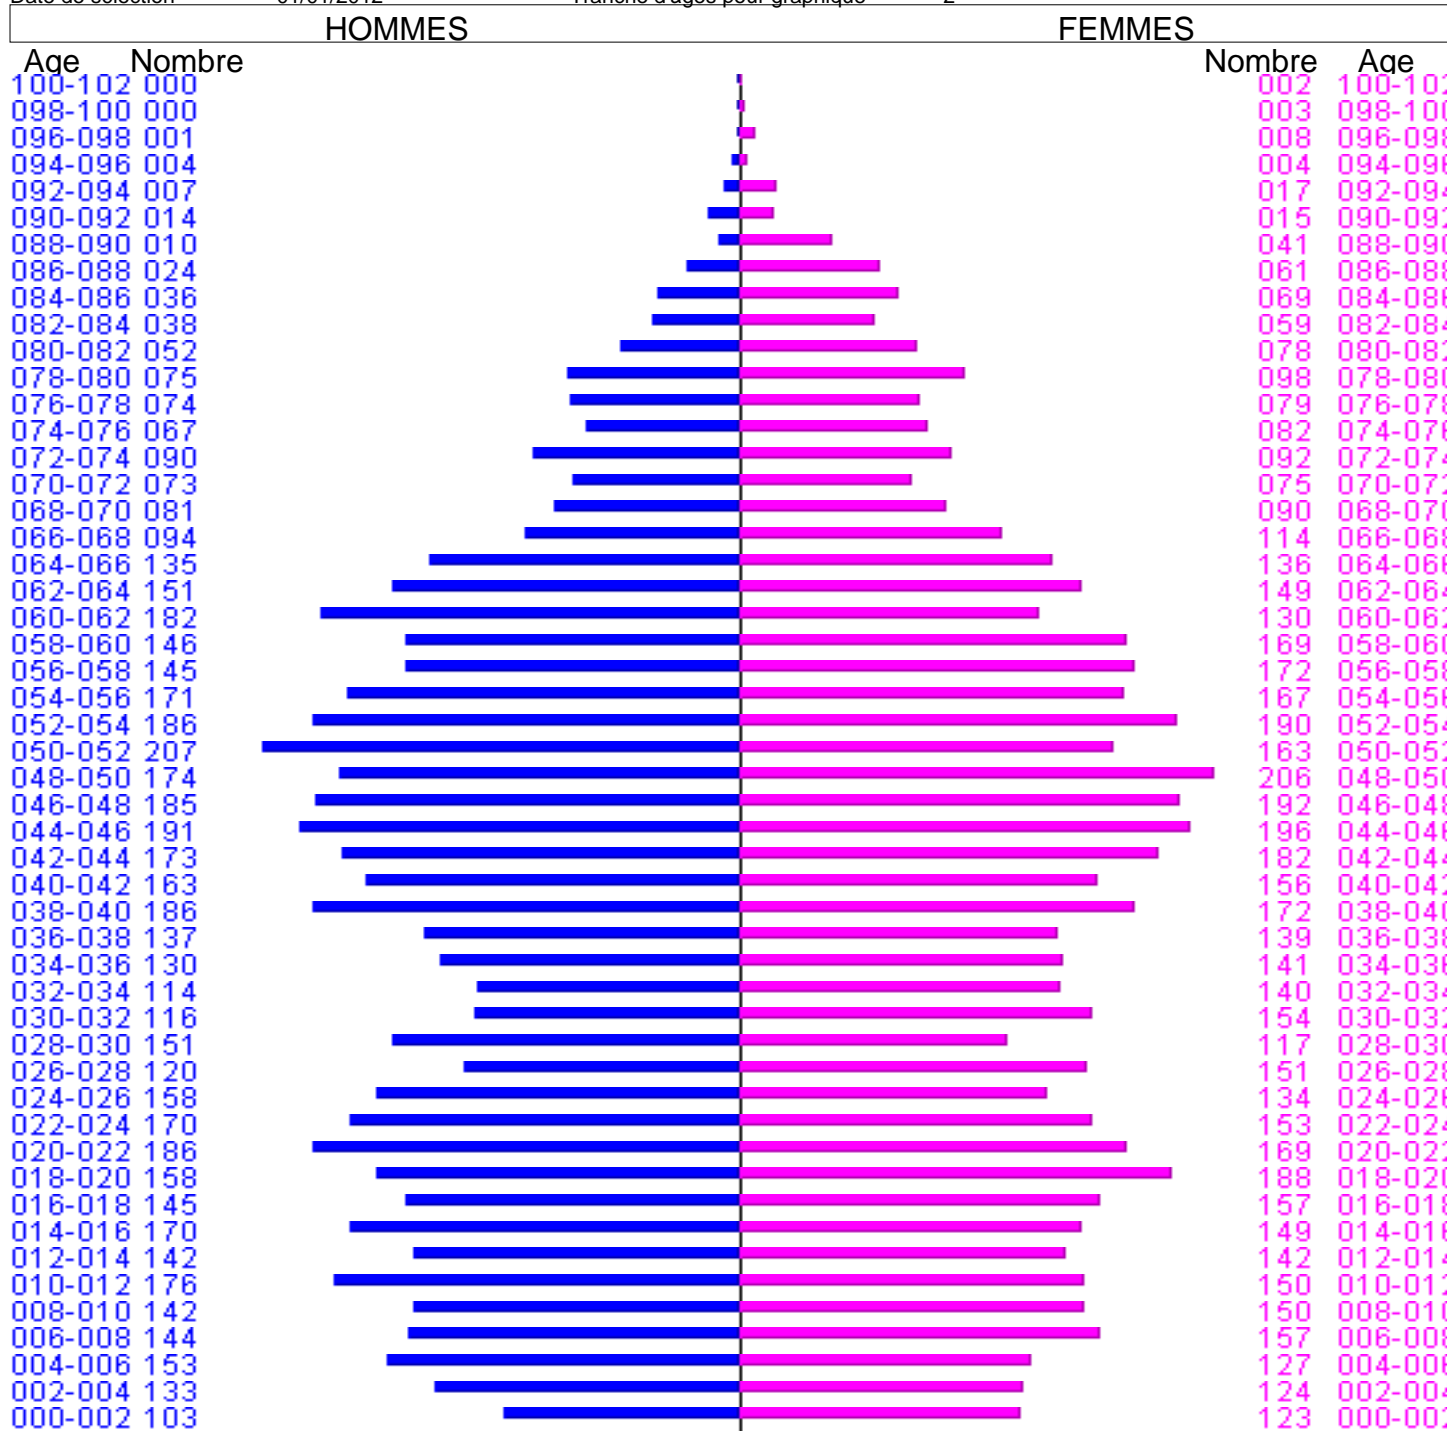

Liège
Verviers
Commune de Theux

Critères de sélection

Code postal
Type de quartier
Naissance du
Nationalité
Registre d'inscription
Langue d'inscription
Date de sélection

Code rue
Quartiers
au

Avec registre d'attente
Tranche d'âges pour graphique

Oui
2

TOTAL HOMMES
5883

TOTAL GENERAL
12015

TOTAL FEMMES
6132