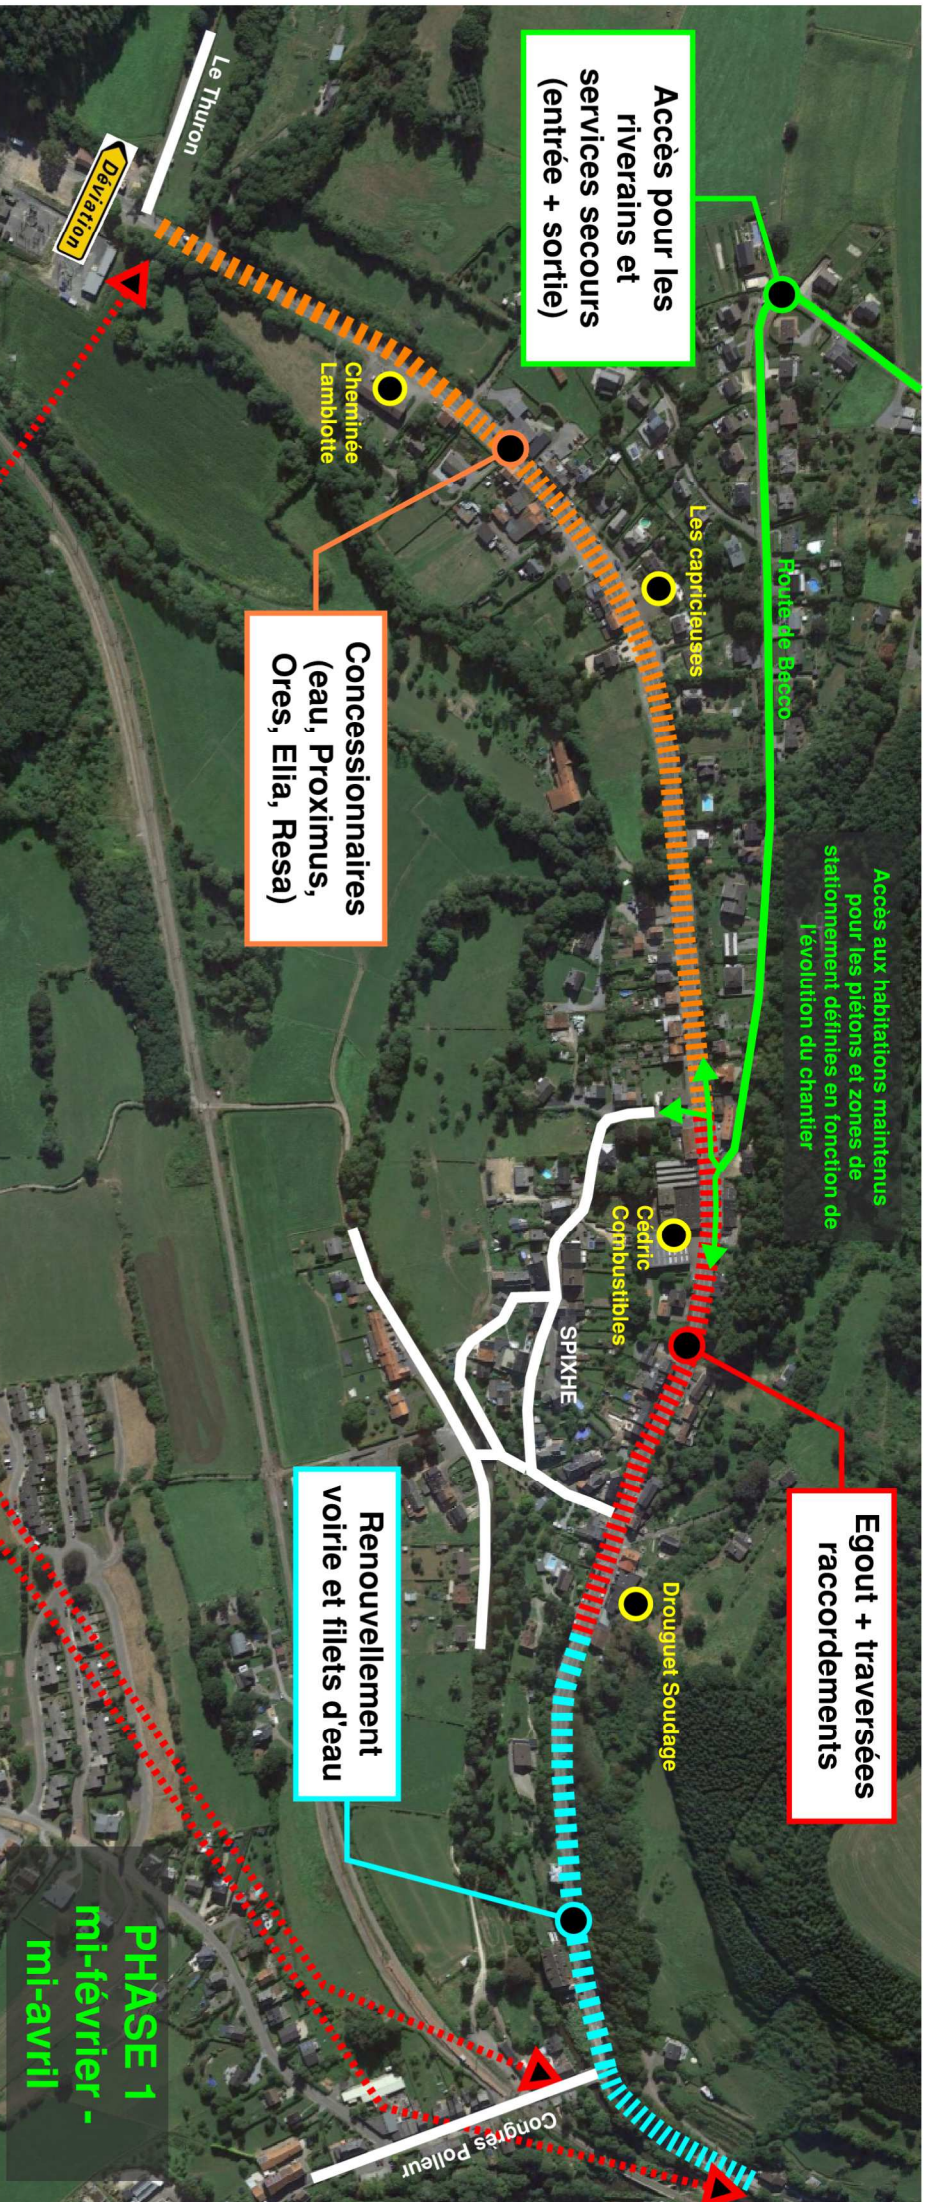

CHANTIER RENOUVELLEMENT CONCESSIONNAIRES + VOIRIES + ACCOTEMENTS - SPIXHE - 2020

RR62:
Accès pont Congrès de Pollleur fermé jusqu'à mi-avril (estimation 10 semaines)