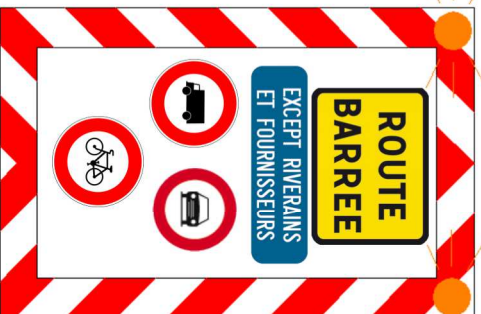

CHANTIER RENOUVELLEMENT CONCESSIONNAIRES + VOIRIES + ACCOTEMENTS - SPIXHE - 2020

RR62:
Accès pont Congrès de Pollleur fermé jusqu'à mi-avril (estimation 10 semaines)