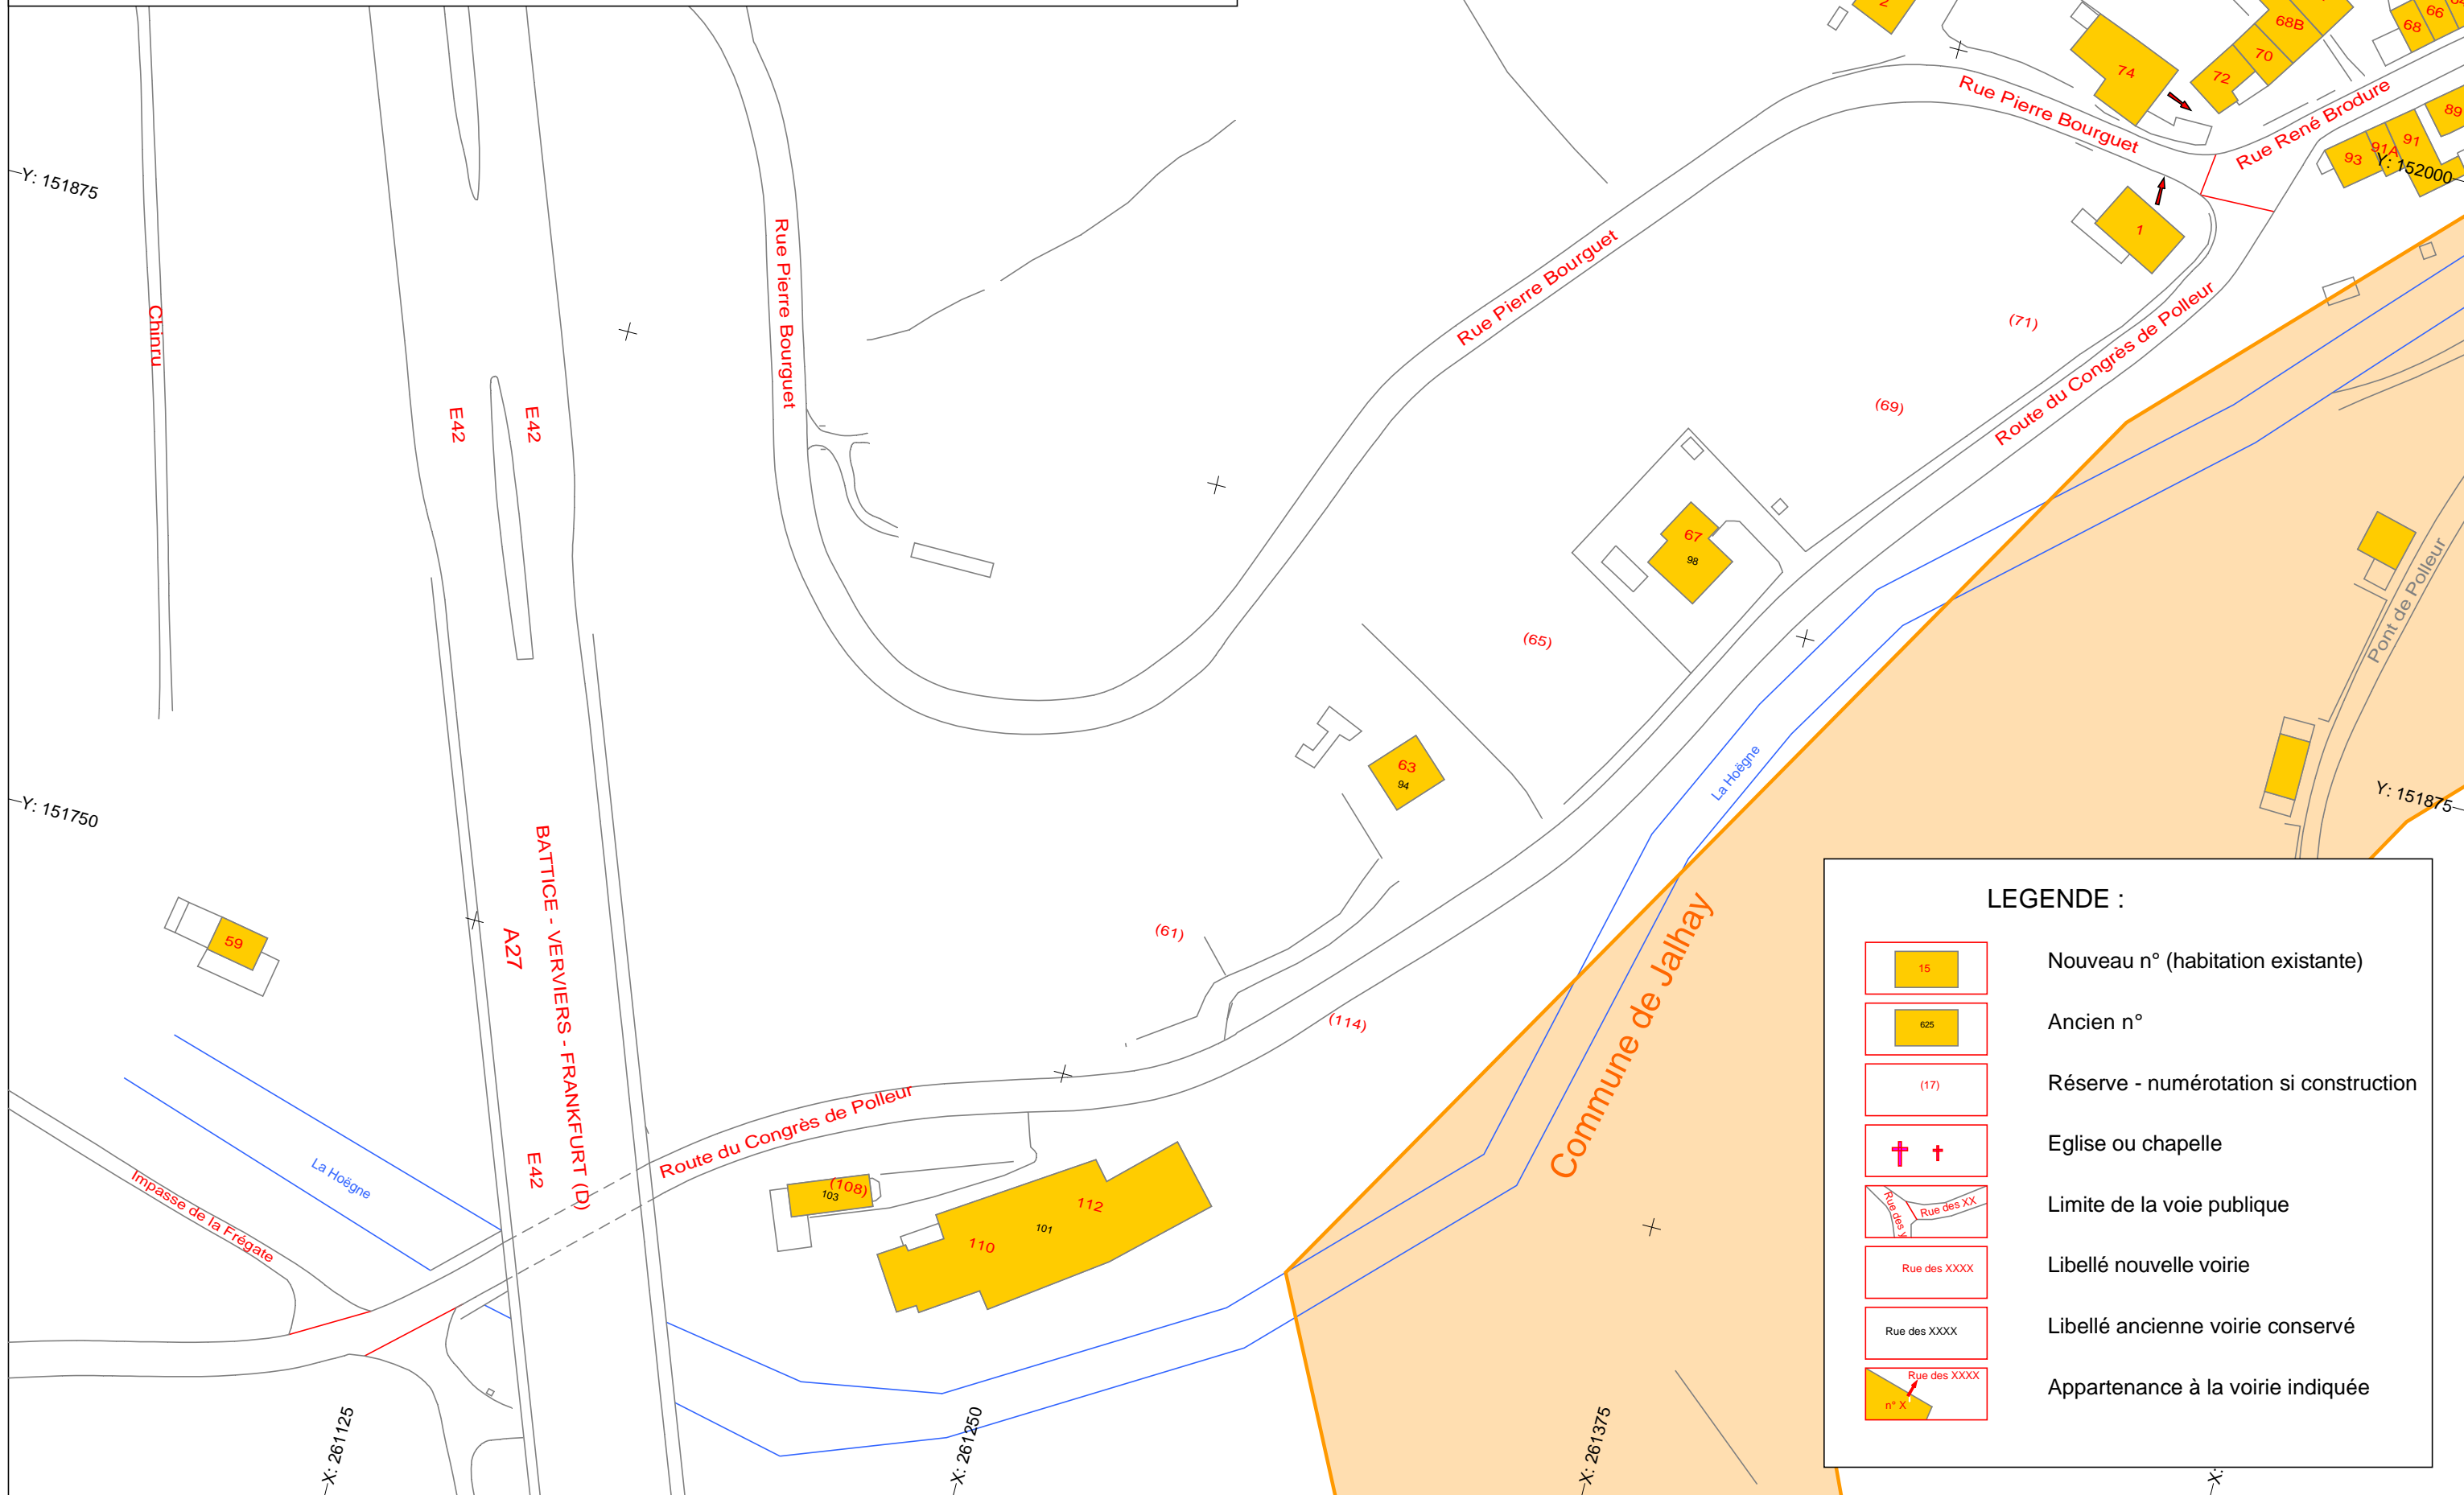

COMMUNE DE THEUX
**Création de nouvelles dénominations de voies
 publiques et renumérotation.**

(Collège communal du 25 avril 2016)

- Route du Congrès de Polleur - Ech: 1/1250

LEGENDE :

	Nouveau n° (habitation existante)
	Ancien n°
	Réserve - numérotation si construction
	Eglise ou chapelle
	Limite de la voie publique
	Libellé nouvelle voirie
	Libellé ancienne voirie conservé
	Appartenance à la voirie indiquée