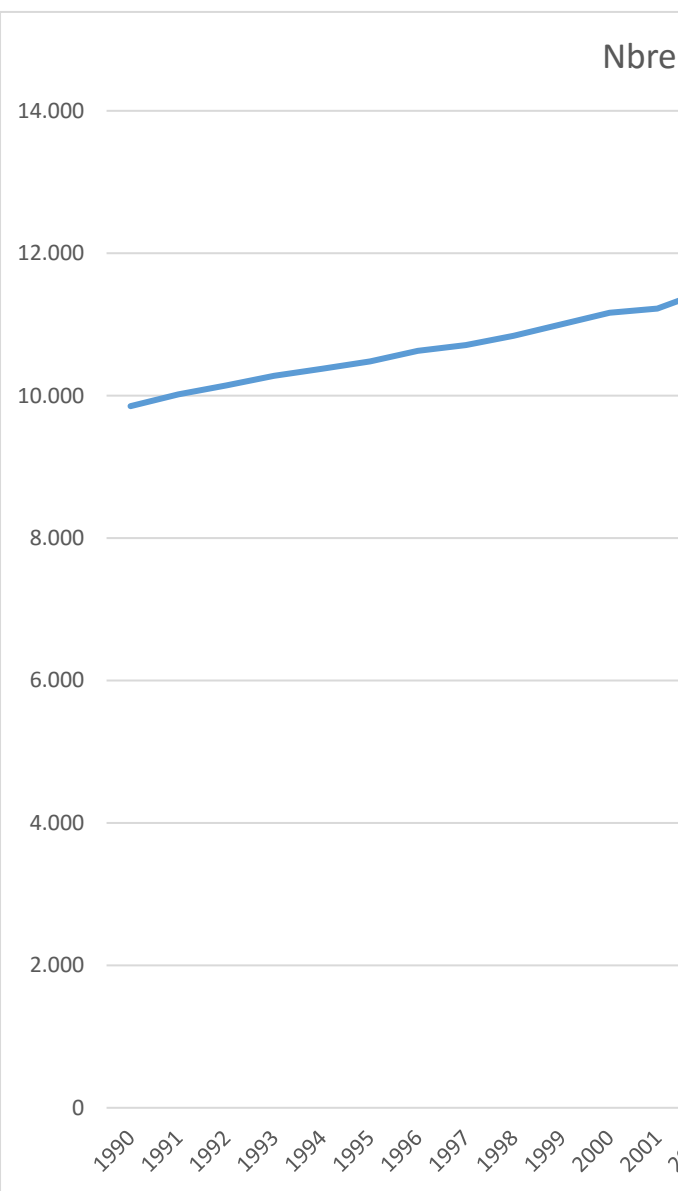

Années	Nbre habitants
1990	9.853
1991	10.018
1992	10.144
1993	10.281
1994	10.379
1995	10.480
1996	10.628
1997	10.710
1998	10.840
1999	11.003
2000	11.166
2001	11.223
2002	11.469
2003	11.510
2004	11.549
2005	11.570
2006	11.570
2007	11.675
2008	11.830
2009	11.876
2010	11.970
2011	12.001
2012	12.009
2013	12.068
2014	12.169
2015	12.123
2016	12.095

habitants