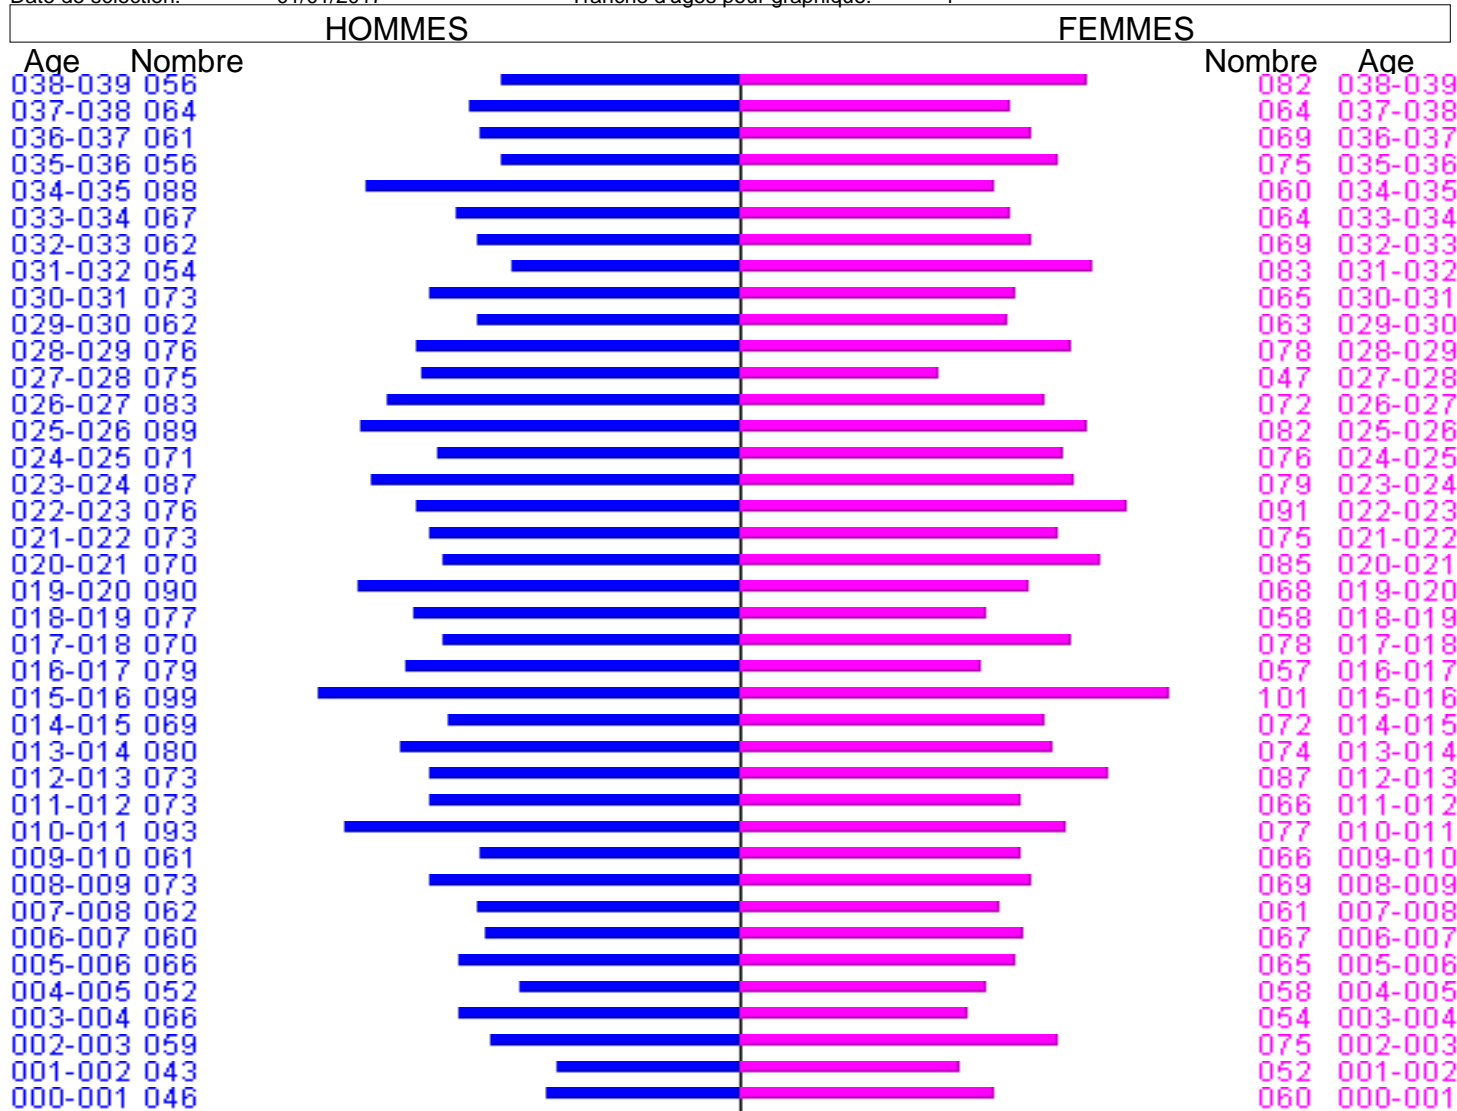

Code rue:  
Quartiers:  
au  
Avec registre d'attente: Non  
Tranche d'âges pour graphique: 1

Liège  
Verviers  
Commune de Theux

Critères de sélection

Code postal:

Type de quartier:

Naissance du

Nationalité:

Tranche d'âges pour graphique:

1

TOTAL HOMMES  
5916

TOTAL GENERAL  
12081

TOTAL FEMMES  
6165